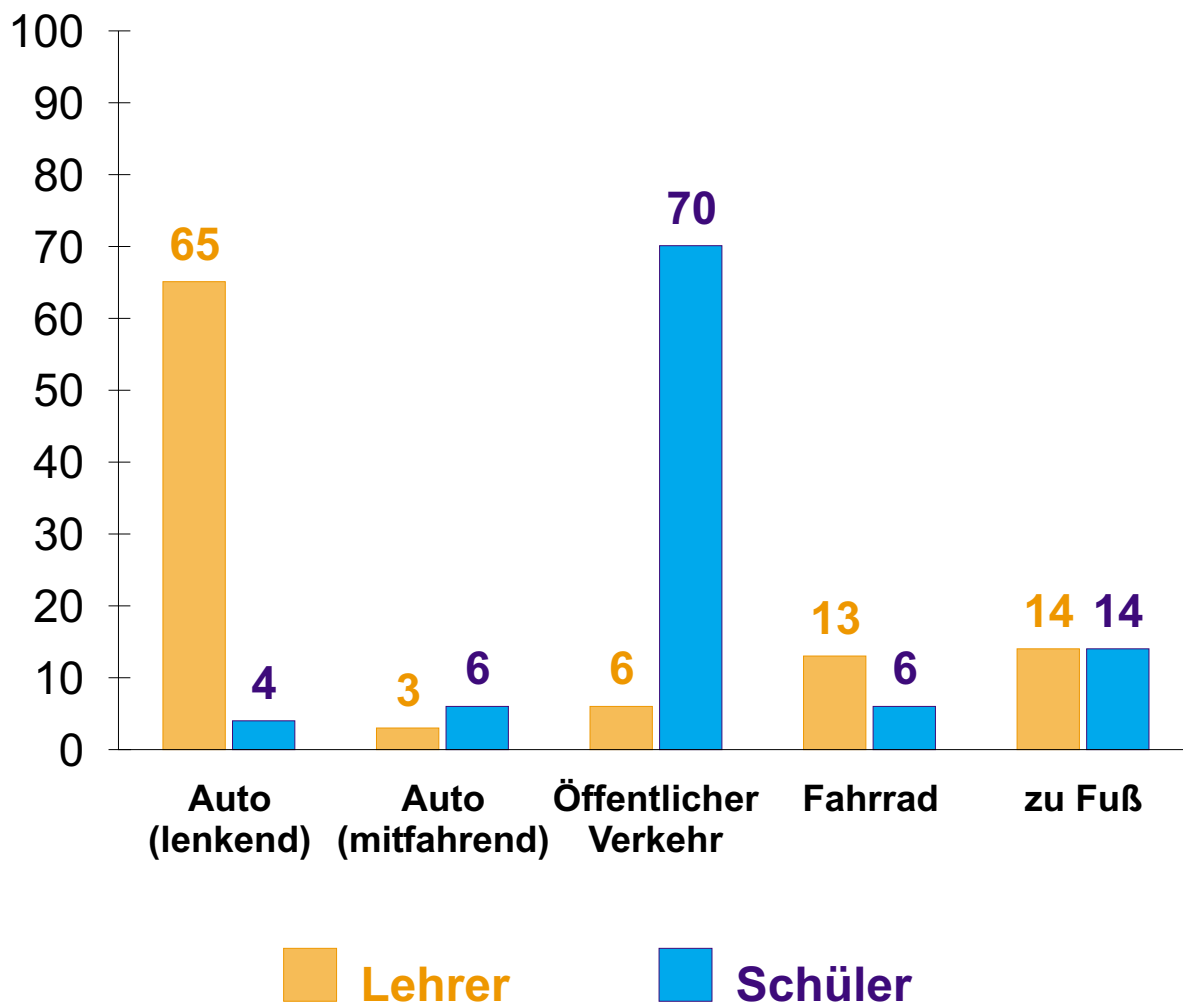

Holt euch die Goldene Tramway 2000!

Die Stadt gehört Dir.

WIENER LINIEN

Wer verwendet welches Verkehrsmittel?

Holt euch die Goldene Tramway 2000!

Die Stadt gehört Dir.

Wechselwirkung der Attraktivität von Auto und öffentlichen Verkehrsmitteln